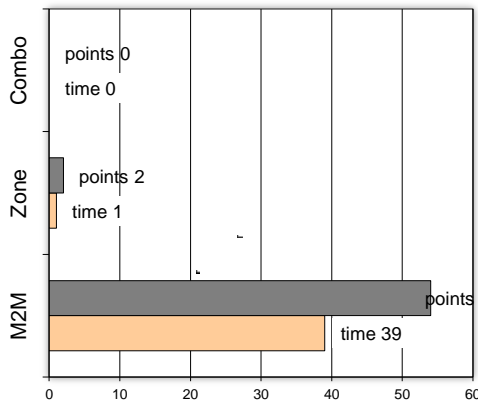

# Player	Time (min)	Points	Ft	2p	3p	+/-	Rebs	As	St	Tu	Bl	Fouls	Rkg*		
							de	of				Wo	Co		
4 Βαρδάλος Ηλ.	35	7	4 / 5	0 / 2	1 / 4	-23	5	0	2	2	5	0	7	2	5
5 Οικονόμου Μ.	16	2	0 / 0	1 / 2	0 / 3	-18	0	0	0	1	1	0	0	3	-
16 Λάμπρου Π.	17	2	0 / 0	1 / 2	0 / 0	3	3	3	0	0	0	0	0	3	7
7 Καδηγιαννόπουλος Γ	9	0	0 / 0	0 / 2	0 / 1	-6	0	1	0	1	1	0	0	1	-
8 Ζέγγος Θ.	24	1	1 / 2	0 / 0	0 / 4	0	1	0	1	1	1	0	3	1	-
17 Χριστοφίδης Γ.	14	1	1 / 2	0 / 1	0 / 0	3	1	1	3	0	1	0	1	3	3
10 Φωτόπουλος Θ.	38	27	7 / 12	7 / 10	2 / 8	-7	9	0	2	2	3	0	9	3	23
11 Καμπούρης Θ.	18	6	0 / 0	3 / 9	0 / 0	8	5	2	2	0	1	1	0	1	9
12 Πιτούλης Αχ.	18	4	2 / 4	1 / 6	0 / 0	-21	3	0	0	1	1	0	3	1	0
13 Σωτηράκης Κ.	9	6	0 / 0	3 / 4	0 / 1	-7	1	2	0	1	0	0	0	0	8
14 Οκουγκμπόουα Ρ.	2	0	0 / 0	0 / 0	0 / 0	-2	0	0	0	0	0	0	0	0	-
15 Βουρδέλης Γ.	0	0	0 / 0	0 / 0	0 / 0	0	0	0	0	0	0	0	0	0	-
Team							2	0			1	0	0		
1st quarter		4	0 / 0	2 / 10	0 / 4		7	1	0	3	6	0	5	4	-3
2nd quarter		21	4 / 7	7 / 11	1 / 4		11	2	5	2	3	0	5	6	28
3rd quarter		15	4 / 6	4 / 10	1 / 7		4	2	2	3	3	0	5	5	9
4th quarter		16	7 / 12	3 / 7	1 / 6		8	4	3	1	3	1	8	3	16
Final Stats	200	56	15 / 25	16 / 38	3 / 21	-70	30	9	10	9	15	1	23	18	50
			60%	42%	14%			39							

Starters- Subs ratio

Shot Chart

*Ranking= Pts+Rebs+As+St+B-Mished Shots-Tu (Time Played>7min.)

Offense Analysis

Play performance:

Against Defense Types:

Turnovers:

Fast breaks:

Έγιναν 15 λάθη
0 ήταν χρονικές υπερβάσεις,
2 ήταν παραβάσεις γραμμών,
9 ήταν λάθη κατοχής και
4 ήταν βήματα ή μεταφορά.

Επετεύχθησαν 4 αιφνιδιασμοί
2 ήταν πρωτεύοντες
0 ήταν δευτερεύοντες
2 προήλθαν από λάθος
 του αντιπάλου

Πραγματοποιήθηκαν συνολικά 86 επιθέσεις, με απόδοση 0.65 έναντι 92 επιθέσεων των αντιπάλων.

Defense Analysis

ΑΟΠ Φαλήρου

17 Κασιμάτης Ι.	1
5 Τσαγκαρούλης Γ.	1
18 Καραϊσκάκης Ευ.	2
7 Κοκαλιάς Α.	14 -2
8 Τσορμπασιόγλου Λ.	21 -2
20 Τζεραμπατζίδης Δ.	0
10 Τσιφτσής Κ.	5 -1
11 Γρηγοράκος Θ.	9 -1
12 Αγαπιτίδης Β.	0
13 Κέκκης Γ.	0
14 Περαντωνάκης Ι.	4
15 Τσιπίδης Κ.	13