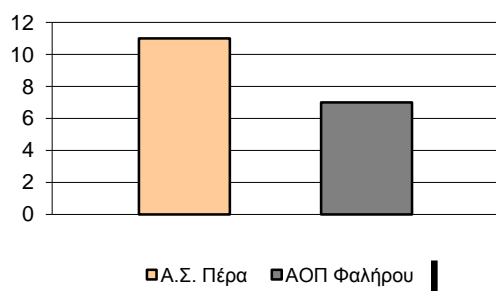

Πραγματοποιήθηκαν συνολικά 86 επιθέσεις, με απόδοση 0.65 έναντι 92 επιθέσεων των αντιπάλων.

Defense Analysis

ΑΟΠ Φαλήρου

17 Κασιμάτης Ι.	1
5 Τσαγκαρούλης Γ.	1
18 Καραϊσκάκης Ευ.	2
7 Κοκαλιάς Α.	14 -2
8 Τσορμπασιόγλου Λ.	21 -2
20 Τζεραμπατζίδης Δ.	0
10 Τσιφτσής Κ.	5 -1
11 Γρηγοράκος Θ.	9 -1
12 Αγαπιτίδης Β.	0
13 Κέκκης Γ.	0
14 Περαντωνάκης Ι.	4
15 Τσιπίδης Κ.	13

Opponent's shot chart

Defense Types Performance

Graphic Stats

Score Evolution

Score Difference

Largest Scoring Run

Notes

Το Α.Σ. Πέρα έπτευχε το πρώτο καλάθι ύστερα από 4'39".

Οι 4π που σημείωσε το Α.Σ. Πέρα στο 1ο δεκάλεπτο αποτελούν τη χειρότερη σχετική επίδοση για φέτος.