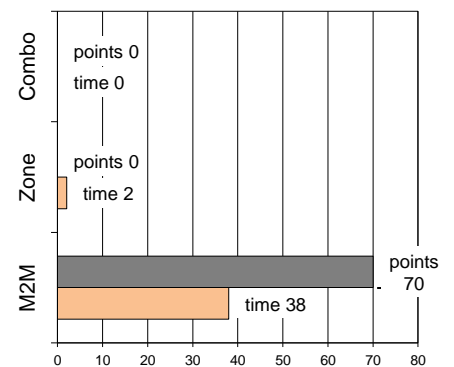

Έγιναν 15 λάθη
0 ήταν χρονικές υπερβάσεις,
2 ήταν παραβάσεις γραμμών,
9 ήταν λάθη κατοχής και
4 ήταν βήματα ή μεταφορά.

Επετεύχθησαν 4 αιφνιδιασμοί
2 ήταν πρωτεύοντες
0 ήταν δευτερεύοντες
2 προήλθαν από λάθος
 του αντιπάλου

Πραγματοποιήθηκαν συνολικά 86 επιθέσεις, με απόδοση 0.65 έναντι 92 επιθέσεων των αντιπάλων.

Defense Analysis

ΑΟΠ Φαλήρου

17 Κασιμάτης Ι.	1
5 Τσαγκαρούλης Γ.	1
18 Καραϊσκάκης Ευ.	2
7 Κοκαλιάς Α.	14 -2
8 Τσορμπασιόγλου Λ.	21 -2
20 Τζεραμπατζίδης Δ.	0
10 Τσιφτσής Κ.	5 -1
11 Γρηγοράκος Θ.	9 -1
12 Αγαπιτίδης Β.	0
13 Κέκκης Γ.	0
14 Περαντωνάκης Ι.	4
15 Τσιπίδης Κ.	13

Opponent's shot chart

Defense Types Performance

Graphic Stats

Score Evolution

Score Difference

Largest Scoring Run

Notes

Το Α.Σ. Πέρα έπτευχε το πρώτο καλάθι ύστερα από 4'39".

Οι 4π που σημείωσε το Α.Σ. Πέρα στο 1ο δεκάλεπτο αποτελούν τη χειρότερη σχετική επίδοση για φέτος.