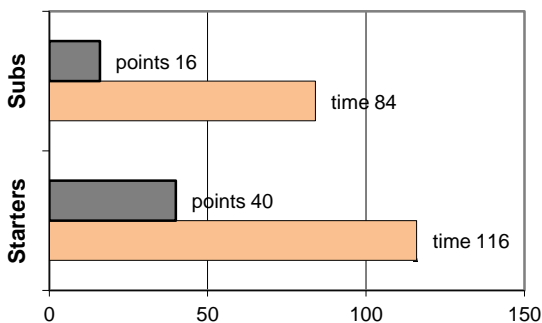

ΑΟΠ Φαλήρου **70** - **56** ΑΣ Πέρα

67%	6 / 9	FT	15 / 25	60%
47%	23 / 49	2p	16 / 38	42%
25%	6 / 24	3p	3 / 21	14%
51	36 - 15	Rb	30 - 9	39
	15	Tu	15	

Referees: Καραβίτης, Πολυχρόνης, Τσολάκος

Each Period	1st	2nd	3rd	4th
ΑΟΠ Φαλήρου	10	16	24	20
ΑΣ Πέρα	4	21	15	16

End of Period	1st	2nd	3rd	4th
ΑΟΠ Φαλήρου	10	26	50	70
ΑΣ Πέρα	4	25	40	56

Coach: Γκαναβίας Π. - Φέρτης Ηλ.
Α.Σ. ΠΕΡΑ

Fast Breaks 4 / 5

# Player	Time (min)	Points	Ft	2p	3p	+/-	Rebs	As	St	Tu	Bl	Fouls	Rkg*		
							de	of				Wo	Co		
4 Βαρδάλος Ηλ.	35	7	4 / 5	0 / 2	1 / 4	-23	5	0	2	2	5	0	7	2	5
5 Οικονόμου Μ.	16	2	0 / 0	1 / 2	0 / 3	-18	0	0	0	1	1	0	0	3	-
16 Λάμπρου Π.	17	2	0 / 0	1 / 2	0 / 0	3	3	3	0	0	0	0	0	3	7
7 Καδηγιαννόπουλος Γ	9	0	0 / 0	0 / 2	0 / 1	-6	0	1	0	1	1	0	0	1	-
8 Ζέγγος Θ.	24	1	1 / 2	0 / 0	0 / 4	0	1	0	1	1	1	0	3	1	-
17 Χριστοφίδης Γ.	14	1	1 / 2	0 / 1	0 / 0	3	1	1	3	0	1	0	1	3	3
10 Φωτόπουλος Θ.	38	27	7 / 12	7 / 10	2 / 8	-7	9	0	2	2	3	0	9	3	23
11 Καμπούρης Θ.	18	6	0 / 0	3 / 9	0 / 0	8	5	2	2	0	1	1	0	1	9
12 Πιτούλης Αχ.	18	4	2 / 4	1 / 6	0 / 0	-21	3	0	0	1	1	0	3	1	0
13 Σωτηράκης Κ.	9	6	0 / 0	3 / 4	0 / 1	-7	1	2	0	1	0	0	0	0	8
14 Οκουγκμπόουα Ρ.	2	0	0 / 0	0 / 0	0 / 0	-2	0	0	0	0	0	0	0	0	-
15 Βουρδέλης Γ.	0	0	0 / 0	0 / 0	0 / 0	0	0	0	0	0	0	0	0	0	-
Team							2	0			1	0	0		
1st quarter		4	0 / 0	2 / 10	0 / 4		7	1	0	3	6	0	5	4	-3
2nd quarter		21	4 / 7	7 / 11	1 / 4		11	2	5	2	3	0	5	6	28
3rd quarter		15	4 / 6	4 / 10	1 / 7		4	2	2	3	3	0	5	5	9
4th quarter		16	7 / 12	3 / 7	1 / 6		8	4	3	1	3	1	8	3	16
Final Stats	200	56	15 / 25	16 / 38	3 / 21	-70	30	9	10	9	15	1	23	18	50
			60%	42%	14%			39							

Starters- Subs ratio