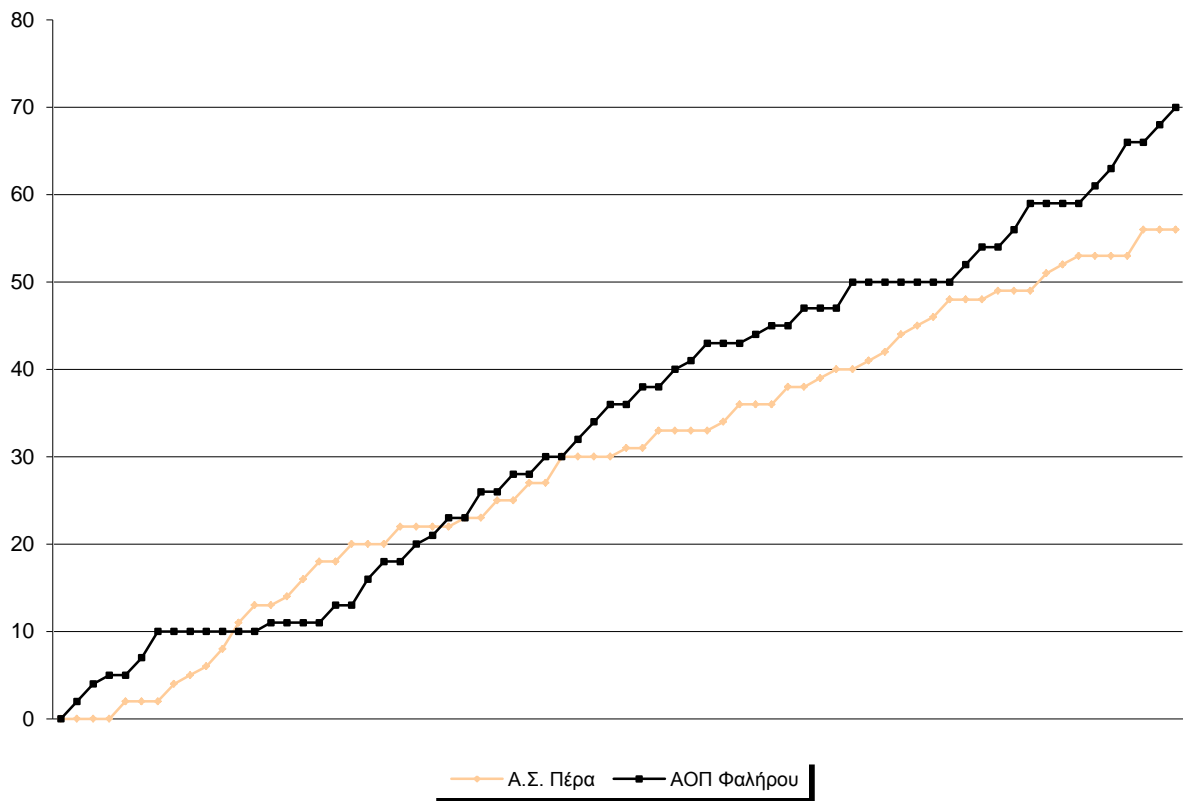

Opponent's shot chart

Defense Types Performance

Graphic Stats

Score Evolution

Score Difference

Largest Scoring Run

Notes

Το Α.Σ. Πέρα έπτευχε το πρώτο καλάθι ύστερα από 4'39".

Οι 4π που σημείωσε το Α.Σ. Πέρα στο 1ο δεκάλεπτο αποτελούν τη χειρότερη σχετική επίδοση για φέτος.