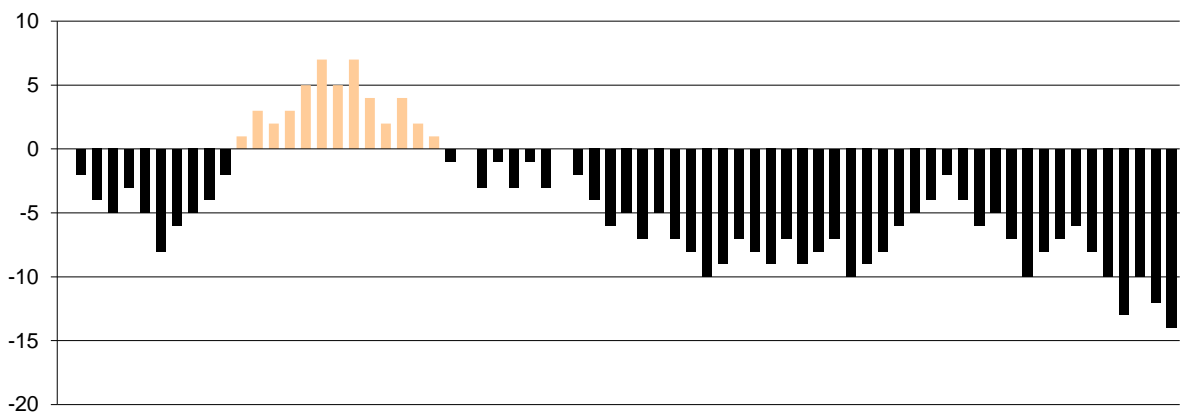

Opponent's shot chart

Defense Types Performance

Graphic Stats

Score Evolution

Score Difference

Largest Scoring Run

Notes

Το Α.Σ. Πέρα έπτευχε το πρώτο καλάθι ύστερα από 4'39".

Οι 4π που σημείωσε το Α.Σ. Πέρα στο 1ο δεκάλεπτο αποτελούν τη χειρότερη σχετική επίδοση για φέτος.